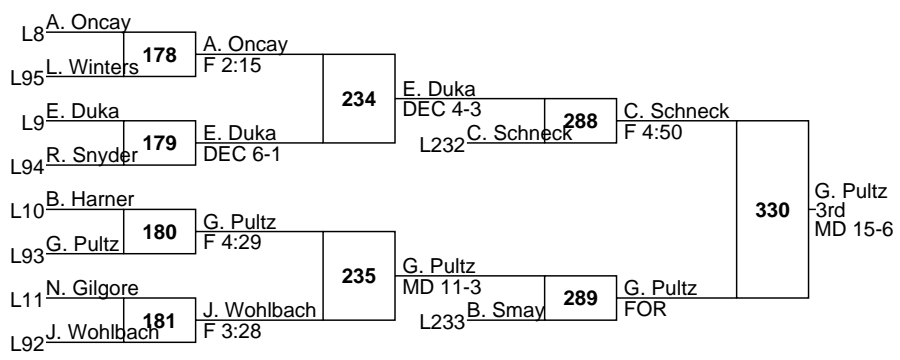

2020 PIAA District XI AA

AA
106

L288 E. Duka F 4:50 **316** E. Duka -5th FOR

L289 B. Smay FOR

2020 PIAA District XI AA

AA

113

2020 PIAA District XI AA