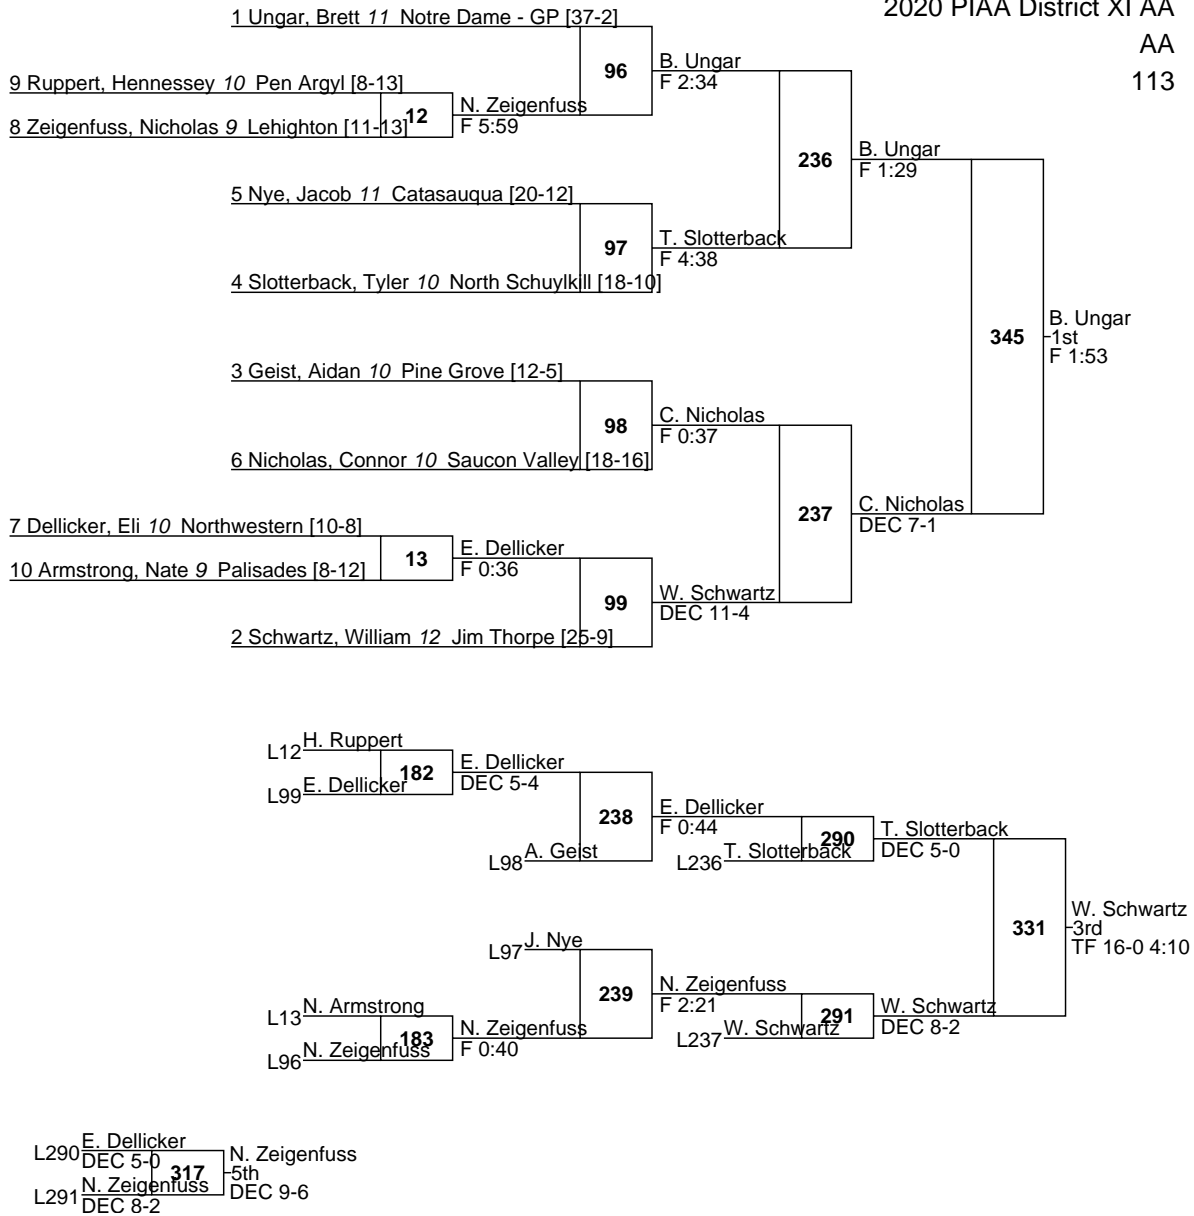

2020 PIAA District XI AA

AA
106

L288 E. Duka F 4:50 **316** E. Duka -5th FOR

L289 B. Smay FOR

2020 PIAA District XI AA

AA

113

2020 PIAA District XI AA