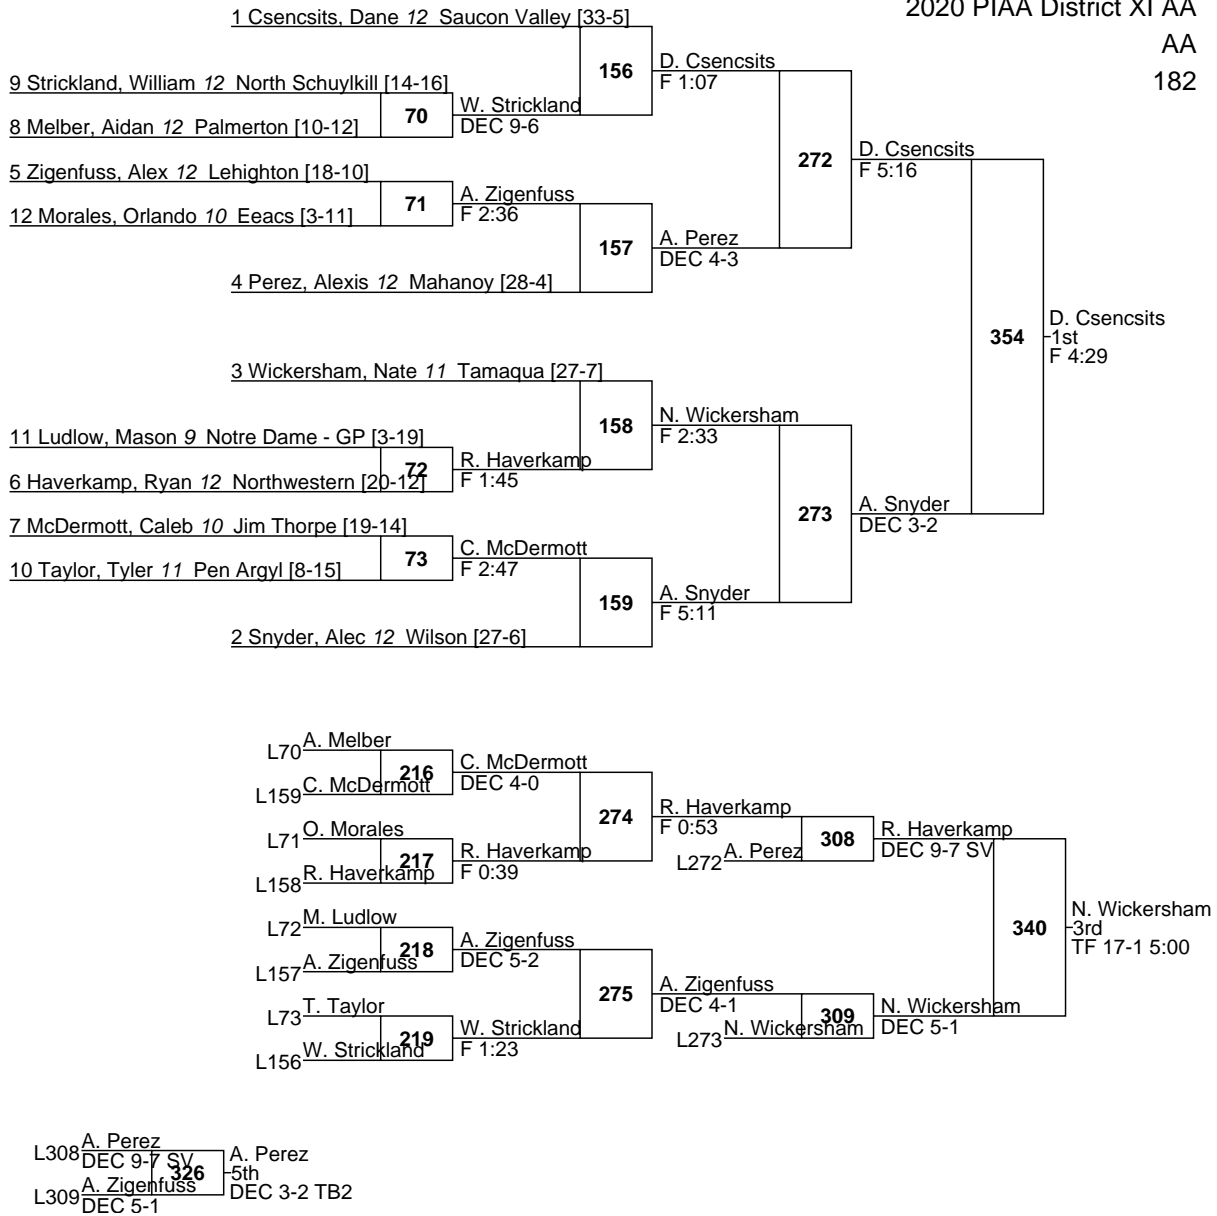

2020 PIAA District XI AA

AA

182