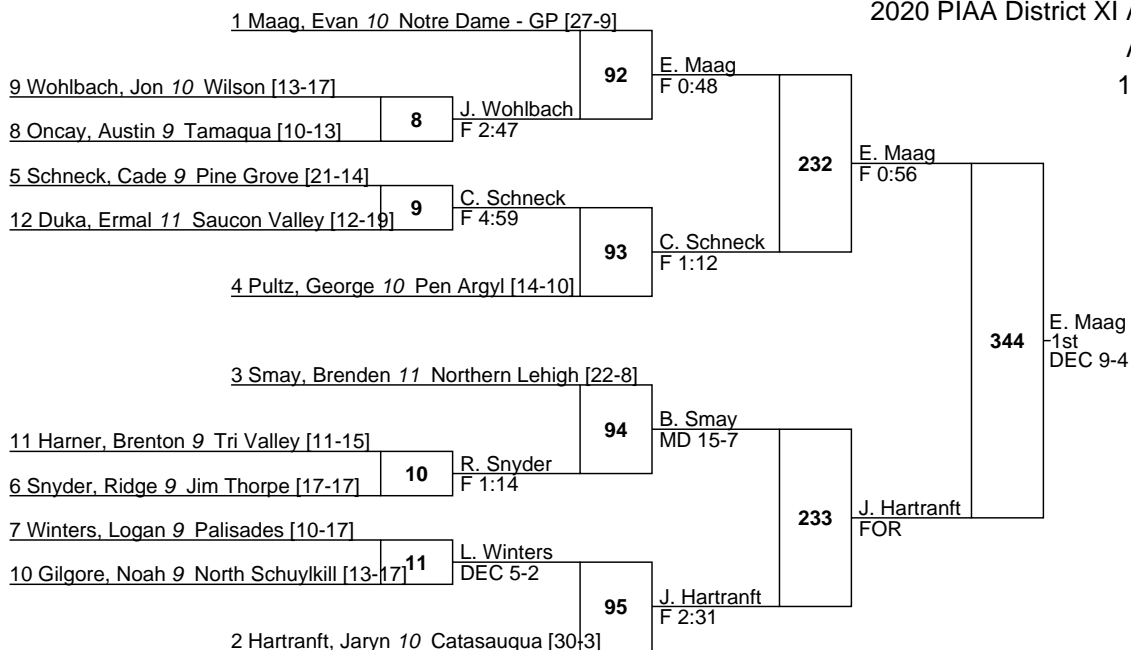

2020 PIAA District XI AA

AA
106

L288 E. Duka F 4:50 **316** E. Duka -5th FOR

L289 B. Smay FOR

2020 PIAA District XI AA

AA

113

2020 PIAA District XI AA